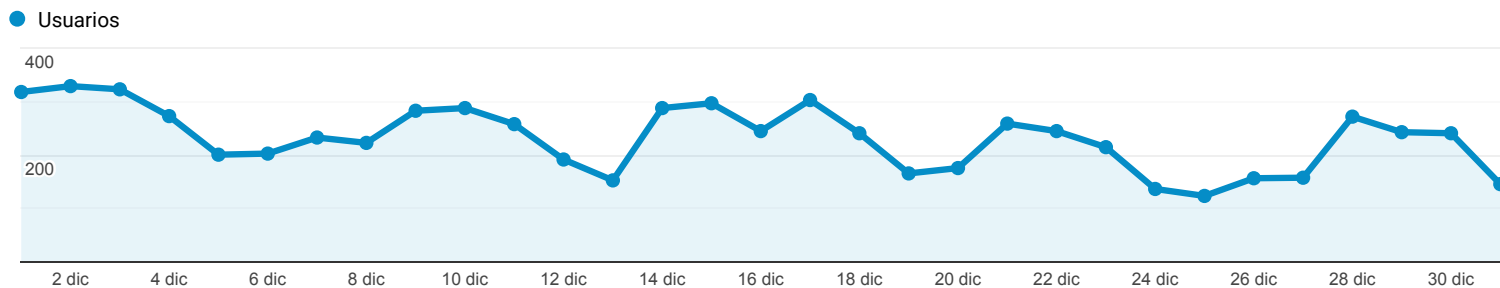

## Visión general de la audiencia

Todos los usuarios  
100,00 % Usuarios

1 dic 2020 - 31 dic 2020

### Visión general

Usuarios  
**5.010**

Usuarios nuevos  
**4.043**

Sesiones  
**8.851**

Número de sesiones por usuario  
**1,77**

Número de visitas a páginas  
**97.916**

Páginas/sesión  
**11,06**

Duración media de la sesión  
**00:05:34**

Porcentaje de rebote  
**41,28 %**

New Visitor Returning Visitor

Idioma	Usuarios	% Usuarios
1. es-es	3.153	62,25 %
2. es	901	17,79 %
3. es-419	250	4,94 %
4. en-us	172	3,40 %
5. es-us	145	2,86 %
6. en-gb	69	1,36 %
7. es-mx	51	1,01 %
8. zh-cn	41	0,81 %
9. pt-pt	33	0,65 %
10. ca-es	28	0,55 %