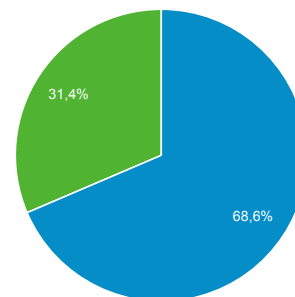

### Visión general

Usuarios  
**5.010**

Usuarios nuevos  
**4.043**

Sesiones  
**8.851**

Número de sesiones por usuario  
**1,77**

Número de visitas a páginas  
**97.916**

Páginas/sesión  
**11,06**

Duración media de la sesión  
**00:05:34**

Porcentaje de rebote  
**41,28 %**

New Visitor Returning Visitor

Idioma	Usuarios	% Usuarios
1. es-es	3.153	62,25 %
2. es	901	17,79 %
3. es-419	250	4,94 %
4. en-us	172	3,40 %
5. es-us	145	2,86 %
6. en-gb	69	1,36 %
7. es-mx	51	1,01 %
8. zh-cn	41	0,81 %
9. pt-pt	33	0,65 %
10. ca-es	28	0,55 %