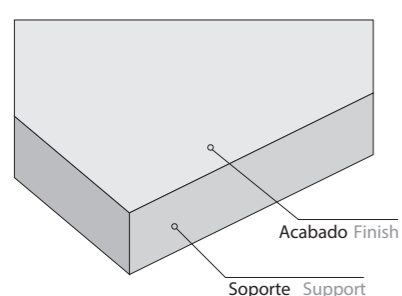

Soportes | Board core options

- MDF ESTÁNDAR STANDARD MDF
- MDF IGNÍFUGO FIRE-RETARDANT MDF
- MDF HIDRÓFUGO MOISTURE-RESISTANT MDF

Complementos | Complements

Altavoz Loudspeaker	Ventilación Ventilation	Luminaria cuadrada Square lighting	Luminaria redonda Circular lighting