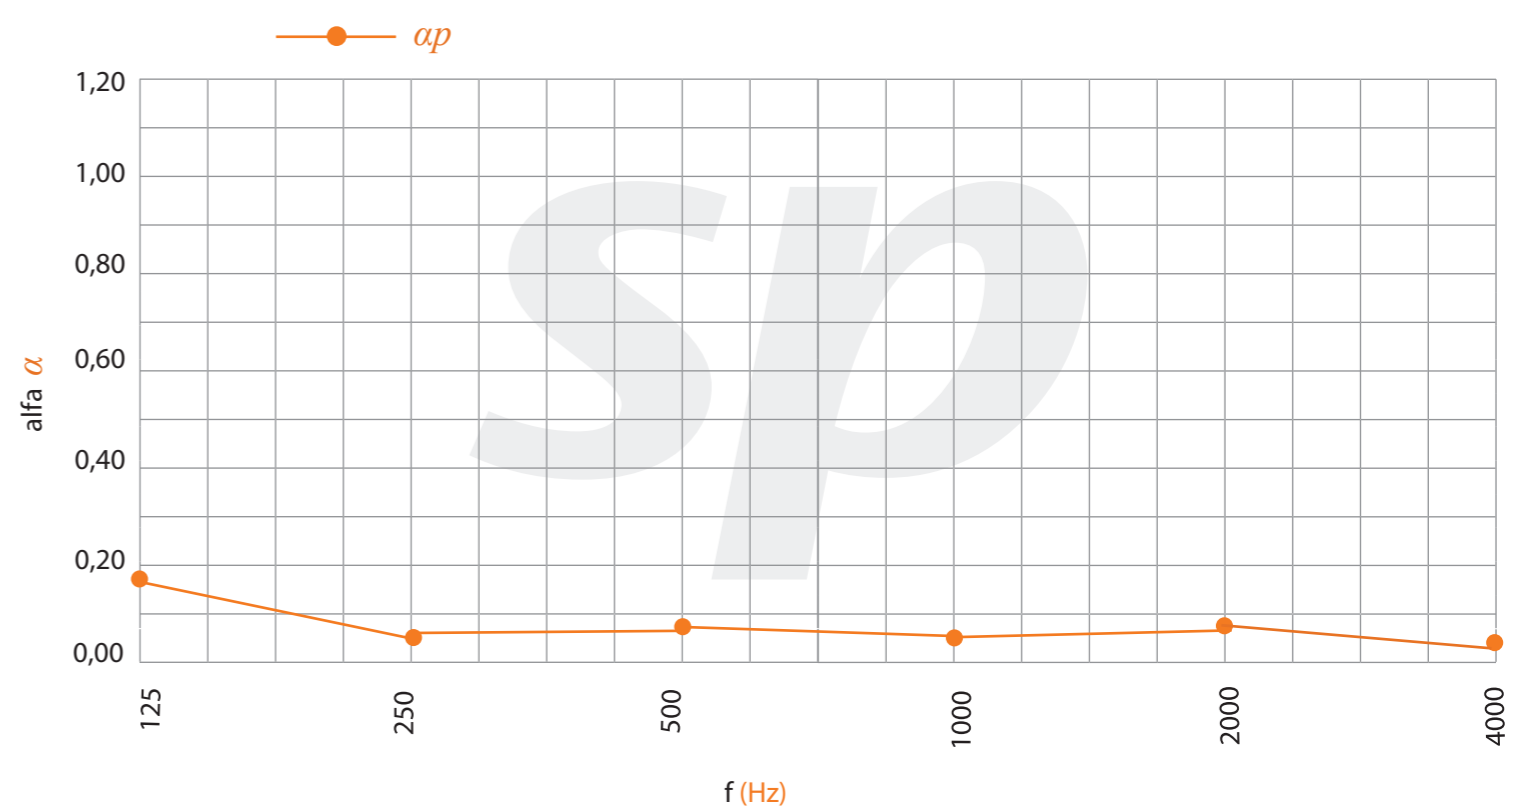

$\alpha_w = 0,070$ % perf. = 0%

NRC 0,05

*Datos estimados según norma UNE ISO 354, ponderados según norma UNE ISO 11654
*Data estimated as per ISO 354 standard, weighed as per ISO 11654 standard

Sistema de instalación | Installation system

T E C H O S

N I C A L

D A T A

Medidas | Panel dimensions

TECHOS CEILINGS	MEDIDAS COMERCIALES COMMERCIAL SIZES	MEDIDAS REALES REAL SIZES
PERFIL VISTO EXPOSED FORM	600x600 mm	594x594 mm
PERFIL FINELINE T-15 FINELINE FORM T-15	1200x600 mm 1200x300 mm	1194x594 mm 1194x294 mm
PERFIL SEMIVISTO T-15/T-24 SEMI-EXPOSED T-15/T-24		
PERFIL OCULTO T-24 CONCEALED FORM T-24	600x600 mm 1200x600 mm 1200x300 mm 1200x290 mm	600x600 mm 1200x600 mm 1200x300 mm 1200x290 mm