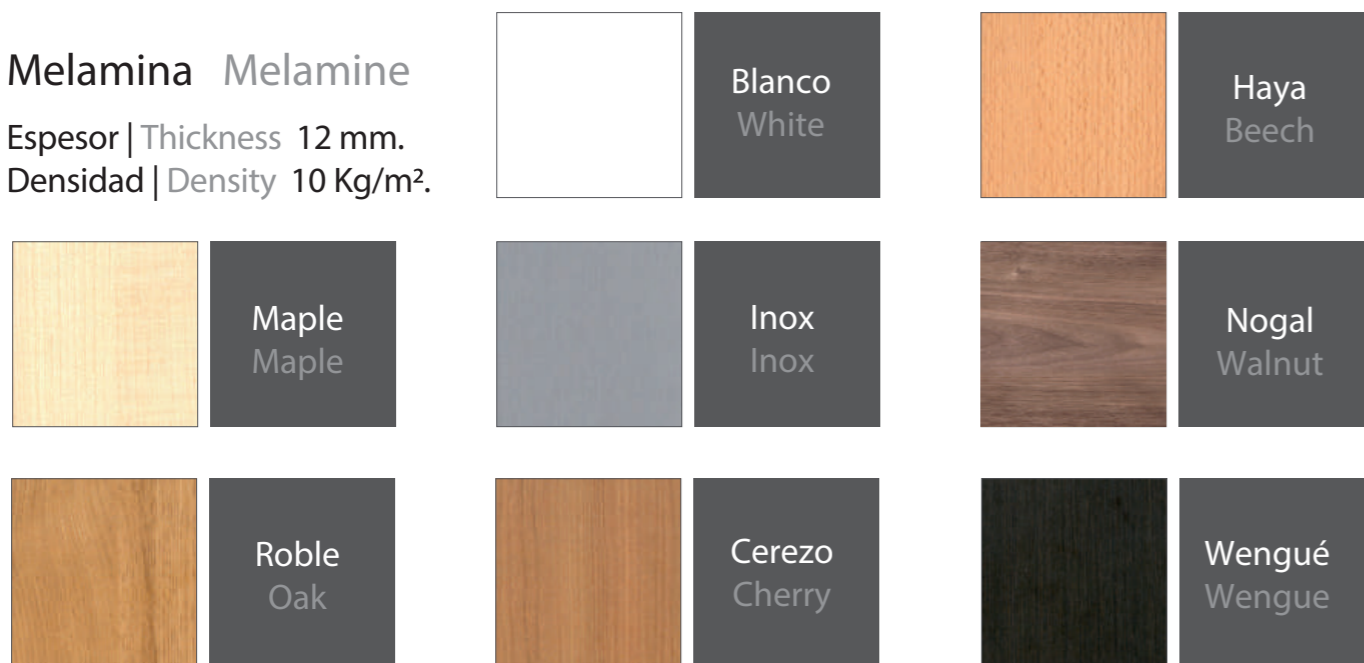

Modelo | Model

Acabados | Finishes

Melamina Melamine

Espesor | Thickness 12 mm.
Densidad | Density 10 Kg/m².

Madera natural Natural wood veneer

Espesor | Thickness 13 mm.
Densidad | Density 11 Kg/m².

Haya, Roble, Male, Cerezo etc.
Beech, Oak, Maple, Cherry ...

Lacado Lacquered

Espesor | Thickness 12 mm.
Densidad | Density 10 Kg/m².

Disponibles en cualquier referencia de las
cartas RAL, Pantone o NCS

Available in any shade from RAL, Pantone or
NCS color charts.