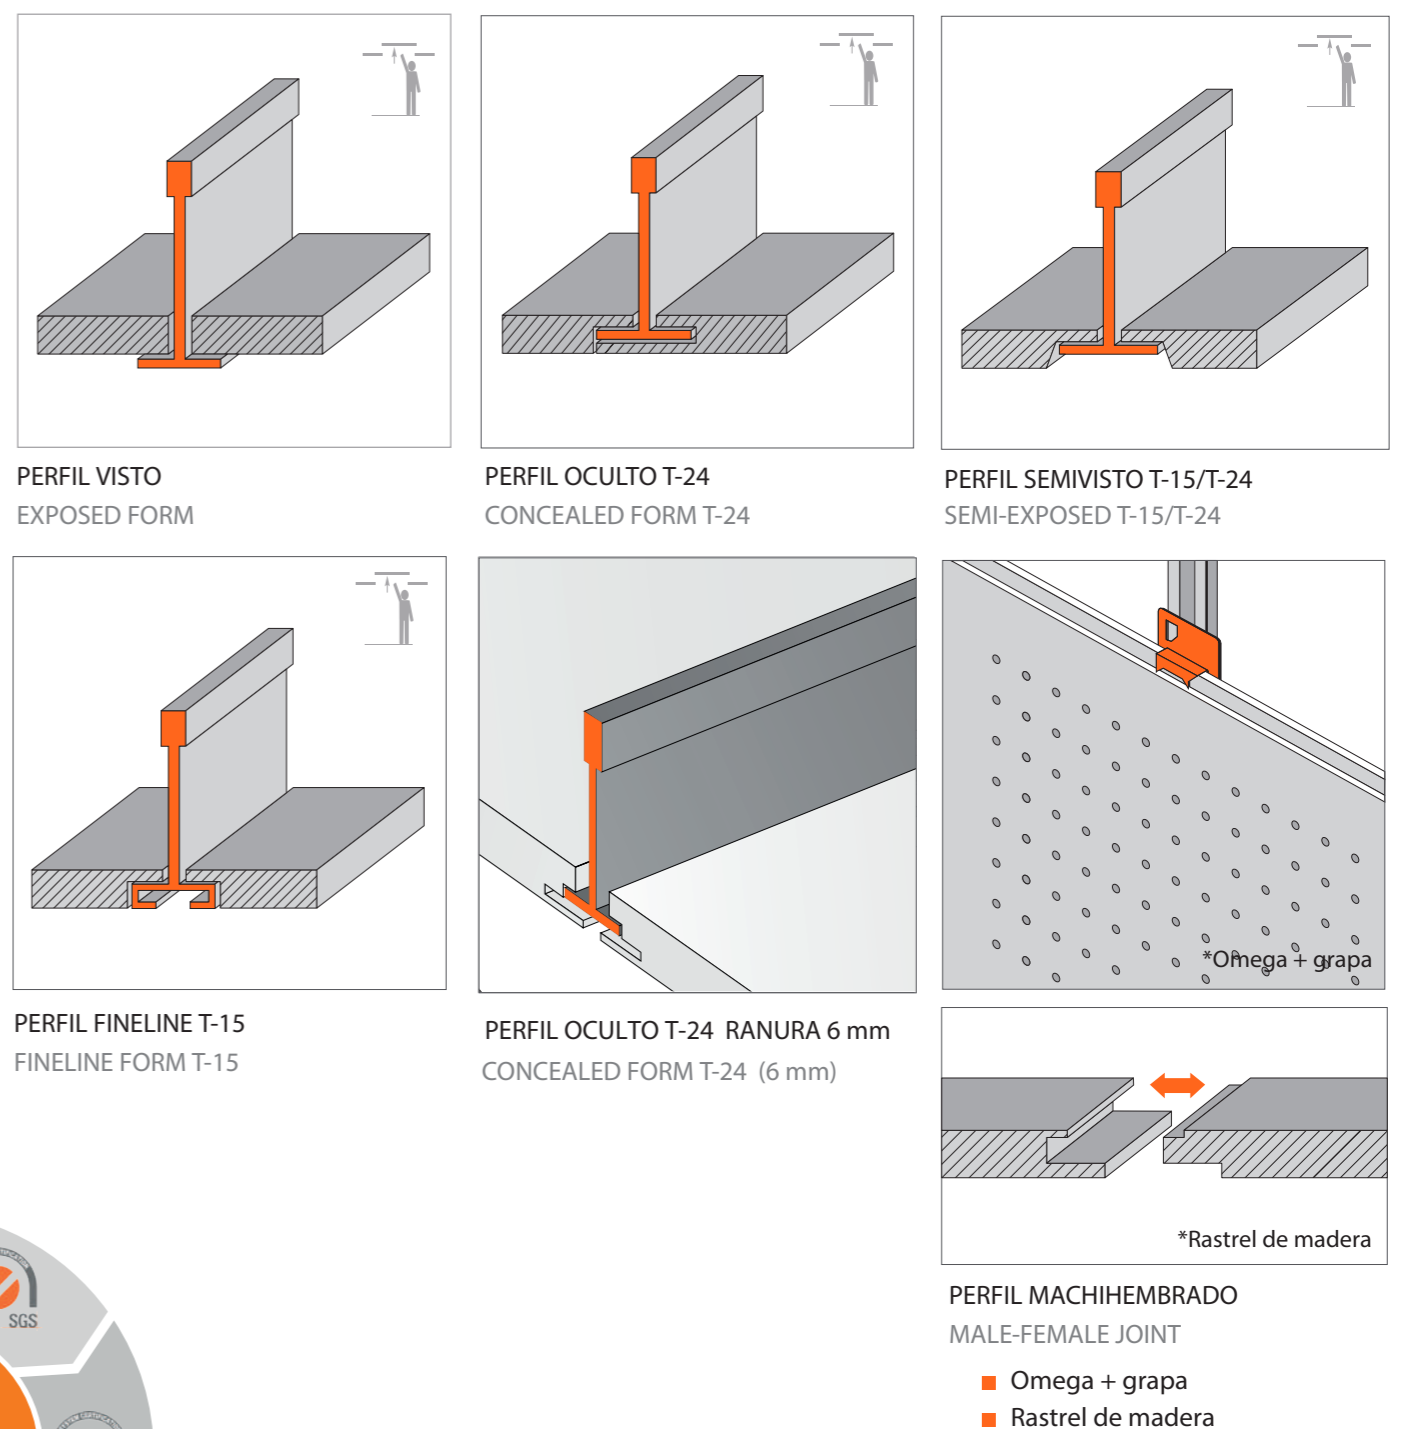

Sistema de instalación | Installation system